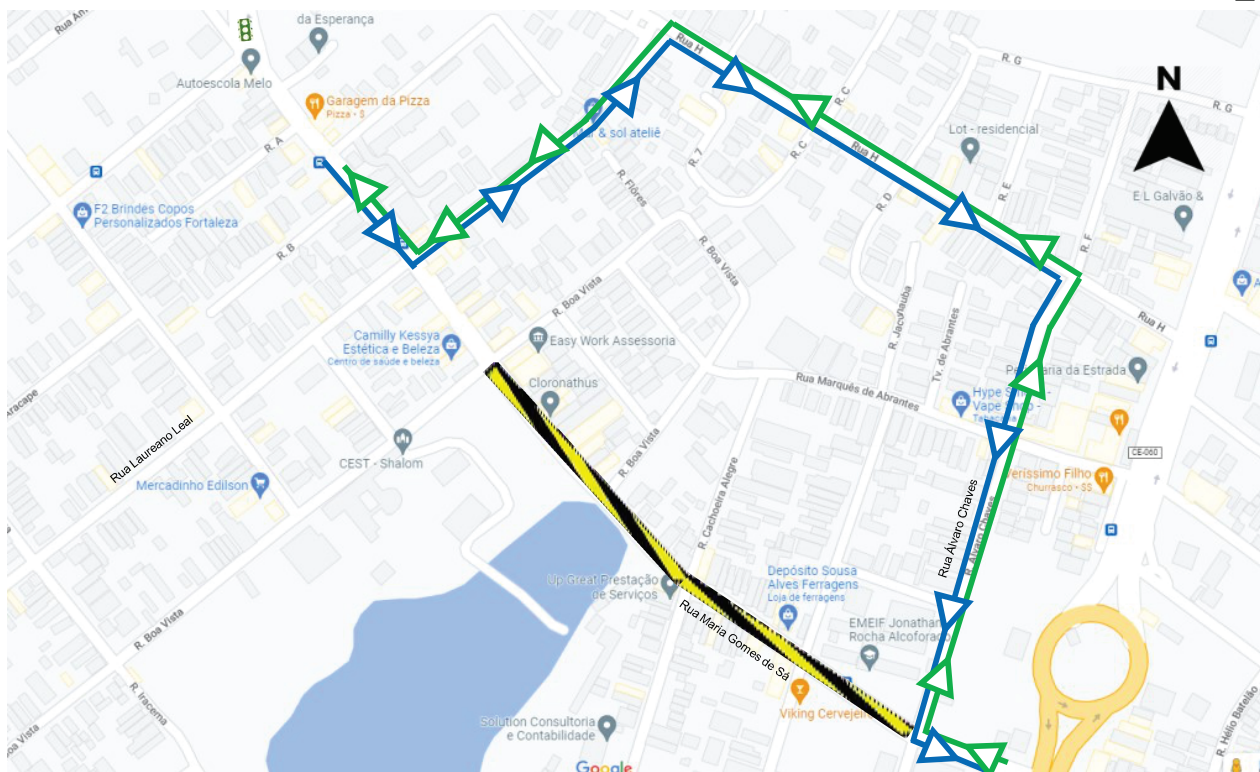

PREFEITURA INFORMA:

BLOQUEIO RUA MARIA GOMES DE SÁ

DATA DO BLOQUEIO: 08/08/2022 | DURAÇÃO 60 DIAS

PRAIA

NASCENTE

LEGENDA:

POENTE

	Rotas		Trecho da obra		Operadores
			Semáforo existente		

SERTÃO

PRINCIPAIS ALTERAÇÕES:

A partir de segunda-feira (08/08), o trecho da Rua Maria Gomes de Sá será bloqueado para a execução de obras de drenagem e pavimentação.

Desvio: Rua Maria Gomes de Sá, à esquerda na Rua Laureano Leal, à direita na Rua H, à direita na Rua Álvaro Chaves, à esquerda retornando na Rua Maria Gomes de Sá.

Desvio: Rua Maria Gomes de Sá, à direita na Rua Álvaro Chaves, à esquerda na Rua H, à esquerda na Rua Laureano Leal, à direita retornando na Rua Maria Gomes de Sá.