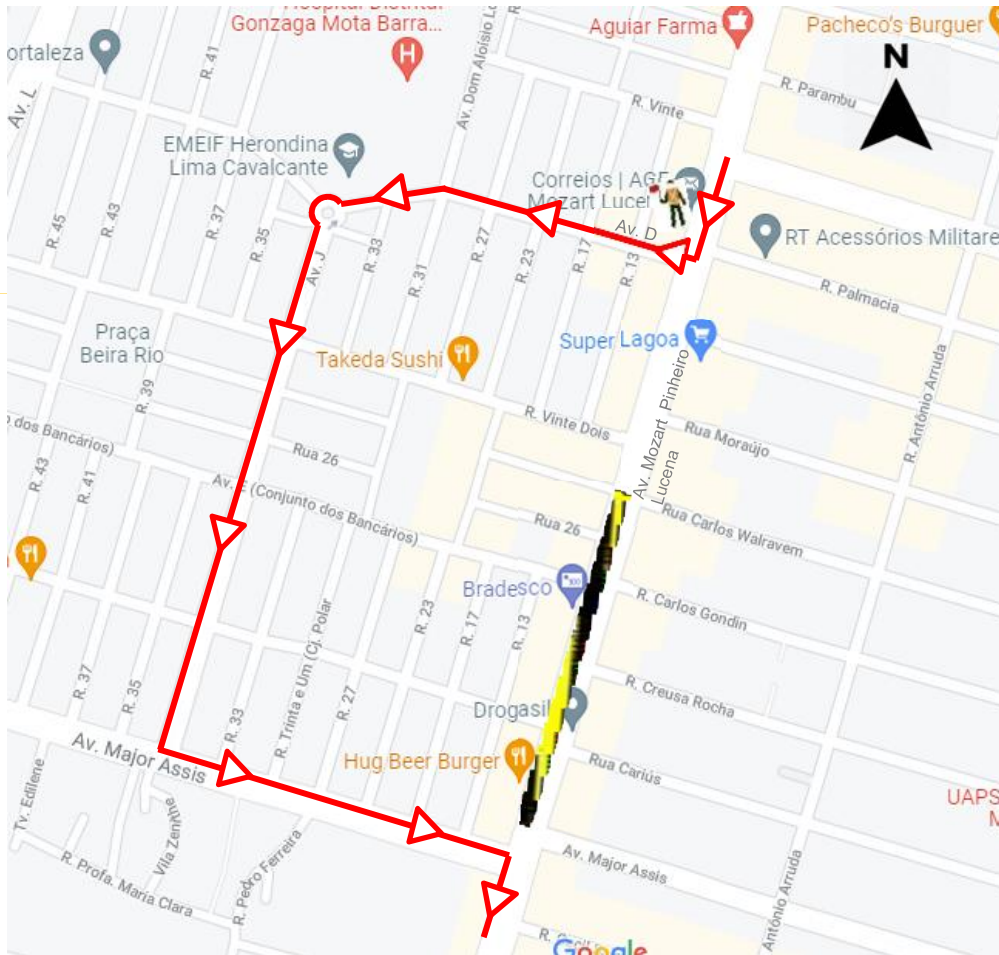

PREFEITURA INFORMA:

BLOQUEIO AV. MOZART PINHEIRO LUCENA

DATA DO BLOQUEIO: 03/11/2021 | DURAÇÃO 30 DIAS

PRAIA

NASCENTE

LEGENDA:

POENTE

SERTÃO

PRINCIPAIS ALTERAÇÕES:

A partir de quarta-feira (03/11), o trecho da Av. Mozart Pinheiro Lucena, sentido norte-sul, será bloqueado para a execução das obras e requalificação viária.

Desvio: Av. Mozart Pinheiro Lucena, à direita na Av. D, à esquerda na Av. J, à esquerda na Av. Major Assis, à direita retornando na Av. Mozart Pinheiro Lucena.